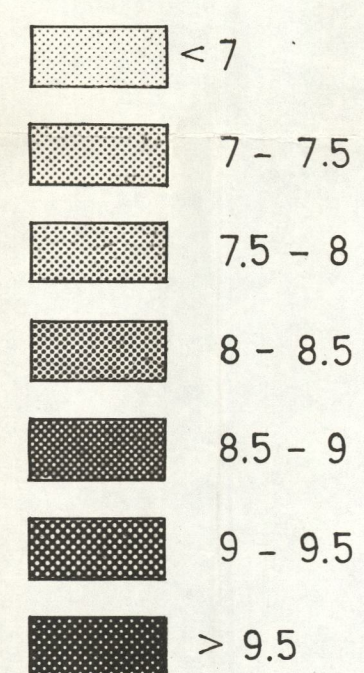

ZOMEROPNAME 1964  
temp. °C

WINTEROPNAME 1965  
temp. °C

Dienst Grondwaterverkenning TNO  
Afdeling Geofysisch Onderzoek  
GEOthermisch ONDERZOEK NEDERLAND  
Isothermenkaart Streefkerk

Bijlage: 1

00001553