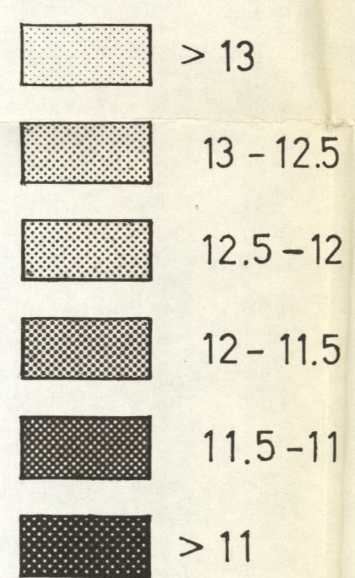

ZOMEROPNAME 1964  
temp. °C

WINTEROPNAME 1965  
temp. °C

Dienst Grondwaterverkenning TNO  
Afdeling Geofysisch Onderzoek  
GEOthermisch ONDERZOEK NEDERLAND  
Isothermenkaart Streefkerk

Bijlage: 1

00001553